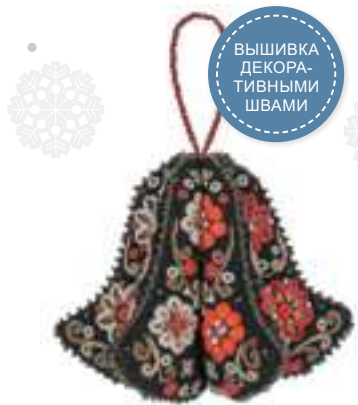

Новогодняя игрушка.
Изящный колокольчик
IG-7448 | 8.5 × 10.5 см
5 цв. мулине, 3 цв. бисера

ВЫШИВКА
ДЕКОРАТИВНЫМИ
ШВАМИ