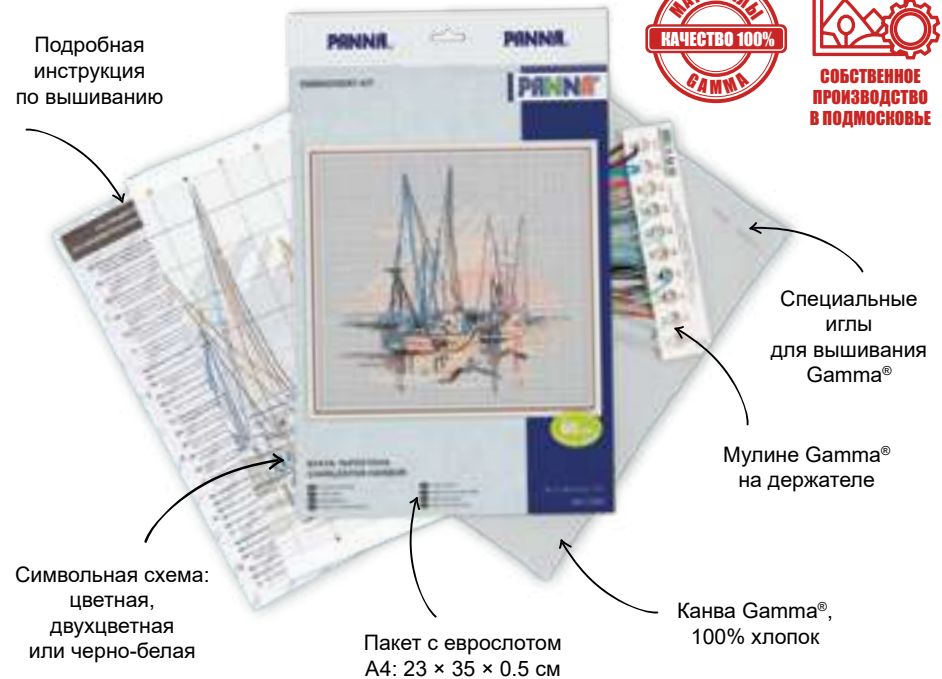

Символьная схема: цветная, двухцветная или черно-белая

Пакет с еврослотом
A4: 23 × 35 × 0.5 см

Специальные иглы для вышивания Gamma®

Мулине Gamma® на держателе

Канва Gamma®, 100% хлопок