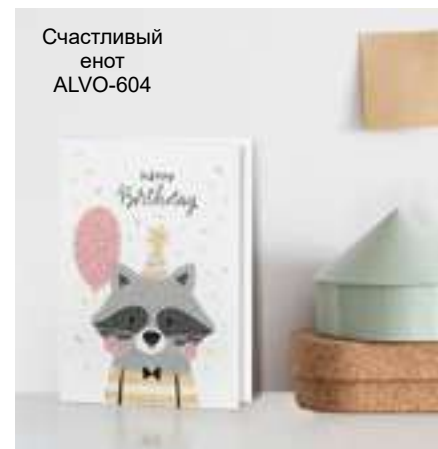

6+

Размер: 20 × 13.5 см

Прекрасная принцесса
ALVO-504

Робот
ALVO-505

Медвежонок с сердечком
ALVO-506

Волшебные мечты
ALVO-508

Новогодний медвежонок
ALVO-502

Совенок с цветами
ALVO-503

Размер: 14.8 × 10.5 см

Милый медвежонок
ALVO-605

Енотик с цветами
ALVO-602

Олененок с цветами
ALVO-603

Ананас, бонжур!
ALVO-607

Снеговичок с цветами
ALVO-601

С днем рождения!
ALVO-606

Счастливого енот
ALVO-604