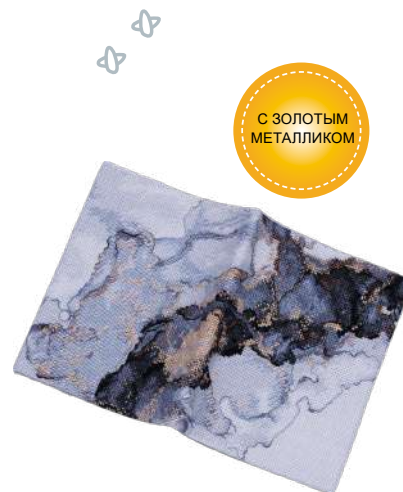

Обложка для паспорта.
Жеода
OP-7459 | 20 × 13.5 см
11 цв.