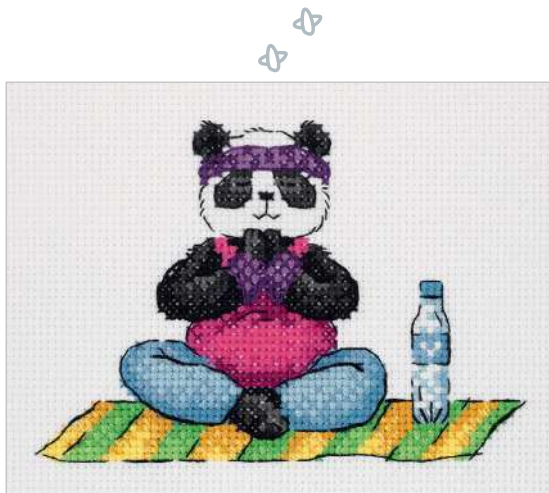

Йога
8-527 | 15.5 × 11.5 см
16 цв.