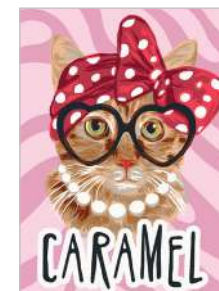

Кошечка Карамелька
PKZ/PS-042 | 20 × 30 см