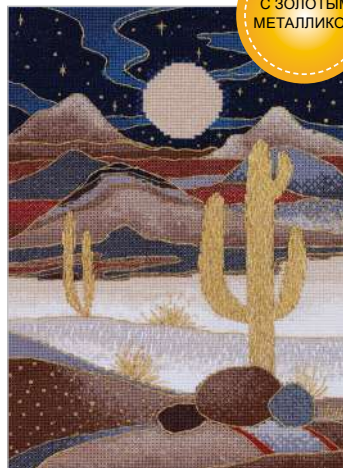

В бразильском лесу
PT-0858 | 34.5 × 34.5 см
50 цв.

У истока Амазонки
PT-1197 | 34.5 × 34.5 см
54 цв.

Причал
MT-7344 | 27 × 18.5 см
35 цв.

Игрушка. Карусель
IG-7354 | 16.5 × 19 см
21 цв. мулине, 2 цв. бисера, 1 цв. бусин
5 граней