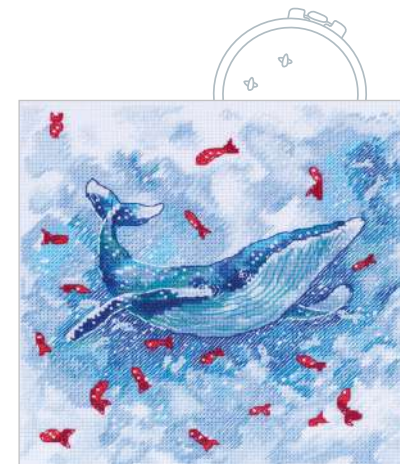

Космическая любовь
KS-7453 | 17.5 × 23.5 см
32 цв.

На чердаке гуляет ветер
GM-7461 | 25 × 38 см
40 цв.

Акварельный пион
C-7364 | 19.5 × 29 см
26 цв.

Обложка для паспорта.
Жеода
OP-7459 | 20 × 13.5 см
11 цв.