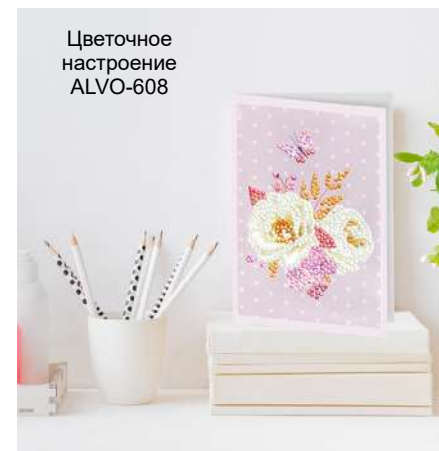

6+

Размер: 20 × 13.5 см

Прекрасная принцесса
ALVO-504

Робот
ALVO-505

Медвежонок с сердечком
ALVO-506

Волшебные мечты
ALVO-508

Новогодний медвежонок
ALVO-502

Совенок с цветами
ALVO-503

Размер: 14.8 × 10.5 см

Милый медвежонок
ALVO-605

Енотик с цветами
ALVO-602

Олененок с цветами
ALVO-603

Ананас, бонжур!
ALVO-607

Снеговичок с цветами
ALVO-601

С днем рождения!
ALVO-606

Счастливый енот
ALVO-604