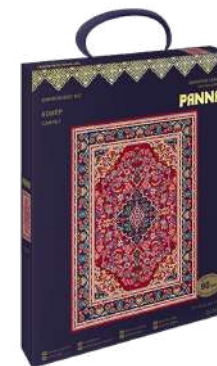

Открывайте для себя мир художественной вышивки вместе с PANNA®!

 PANNA.RU

 PANNAGROUP

 PANNAGROUP

 PANNA_OFFICIAL

Пакет с еврослотом
A5: 16 × 25.5 × 0.5 см

Пластиковый конверт
A4: 23 × 35 × 0.5 см

Коробка
A4: 23 × 29.5 × 4 см