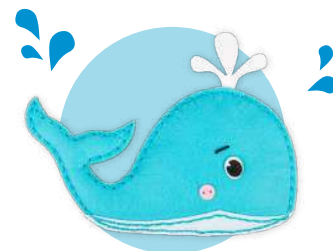

Монстрик
KD-0336 | 13 × 11 см

Коала
KD-0331 | 12 × 12 см

Лама
KD-0333 | 12 × 17 см

Львенок
KD-0334 | 11 × 13 см

Китенок
KD-0262 | 18 × 14 см

Пандочка
KD-0263 | 15 × 15 см

Жирафик
KD-0264 | 13 × 21 см

Ранее известные как Woolla, совсем скоро валяные игрушки станут частью бренда Miadolla, чтобы мы могли предложить вам еще больше возможностей для создания уникальных игрушек из шерсти. Наборы для валяния игрушки – это простой и быстрый способ создания готовой игрушки из шерсти. В ассортименте более 15 дизайнов.