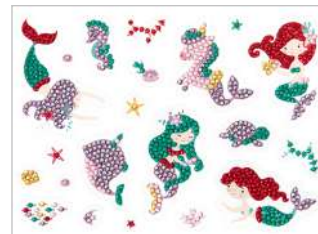

Глаз от глаза
ALVP-021 | 8 × 8 см

Дарума
ALVP-022 | 8 × 8 см

Наборы сертифицированы для детского творчества

НАКЛЕЙКИ

Наборы для создания наклеек в технике кристалльной мозаики. Готовые картинки можно наклеить на любую ровную поверхность. Размер листа с наклейками: 14 × 19.5 см. В ассортименте более 25 дизайнов.