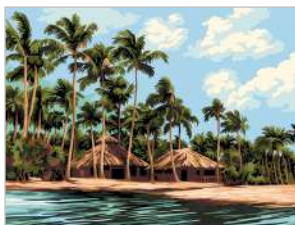

Хижины в тропиках
PNB/PM-219 | 40 × 30 см