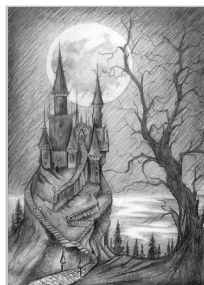

СКЕТЧИ ЧЕРНОГРАФИТНЫМИ КАРАНДАШАМИ

Размер: 20.5 × 29.5 см

Могучий тигр
RPSB-0048

Сова в ночи
RPSB-0047

Поместье графа Д.
RPSB-0050

Романтика Парижа
RPSB-0051

Маленький жест
большой любви
RPSB-0059

Красота
повседневности
RPSB-0060