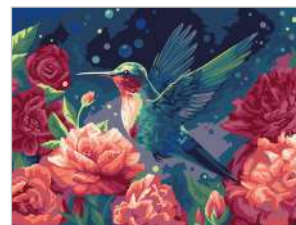

Колибри на цветке
PNB/PM-236 | 40 × 30 см